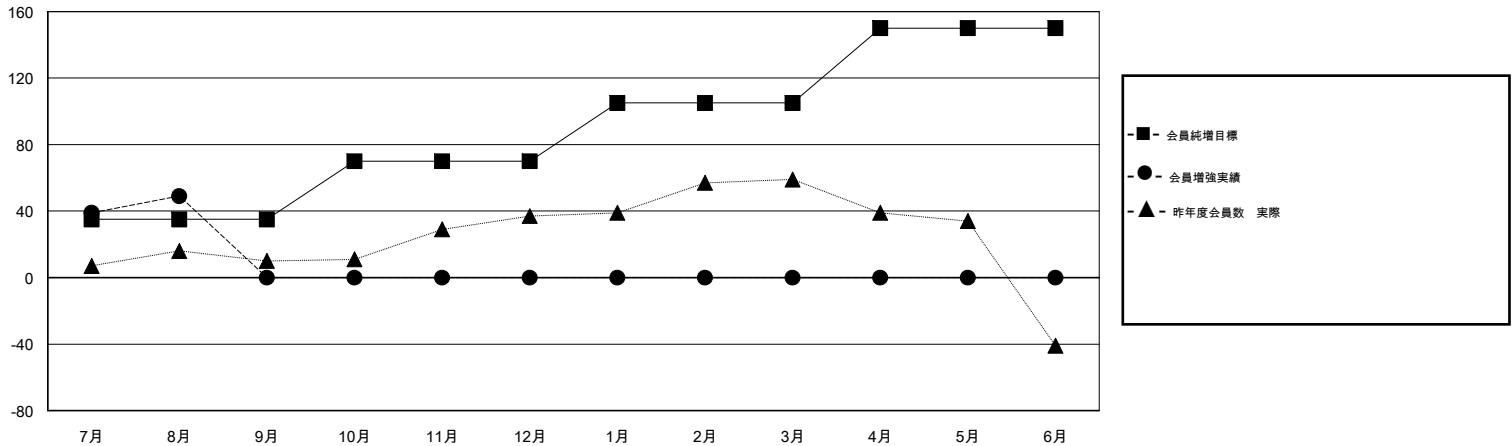

# MONTHLY MEMBERSHIP PROGRESS REPORT

District 331 A

Results as of: 08/31/2017

GMT: MASAYOSHI MARUYAMA, YASUHISA NAKAMURA

地域 JAPAN

GMT会則地域

クラブ			
結果: 2017-2018			
四半期	新クラブ目標	新クラブ	解散クラブ
7月/8月/9月	0	0	0
10月/11月/12月	0	0	0
1月/2月/3月	0	0	0
4月/5月/6月	1	0	0

名			
結果: 2017-2018			
四半期	会員純増目標	会員増強実績	退会者(転籍を含む) 実際
7月/8月/9月	35	71	22
10月/11月/12月	35	0	0
1月/2月/3月	35	0	0
4月/5月/6月	45	0	0

新クラブ目標及び実績累計

会員目標及び実績累計

解散クラブ: 0	35 CLUBS OF 72 一名以上の新会員を登録	男女別 男性 2,215 (80.34%) 女性 542 (19.66%) 女性%年度目標: 25%
退会者 物故会員 3 クラブ解散 0 その他 19 合計 22	<a href="#">会員累計データを見るには、ここをクリック</a>	世帯主/家族会員合計 828 国際会費半額の家族会員 462